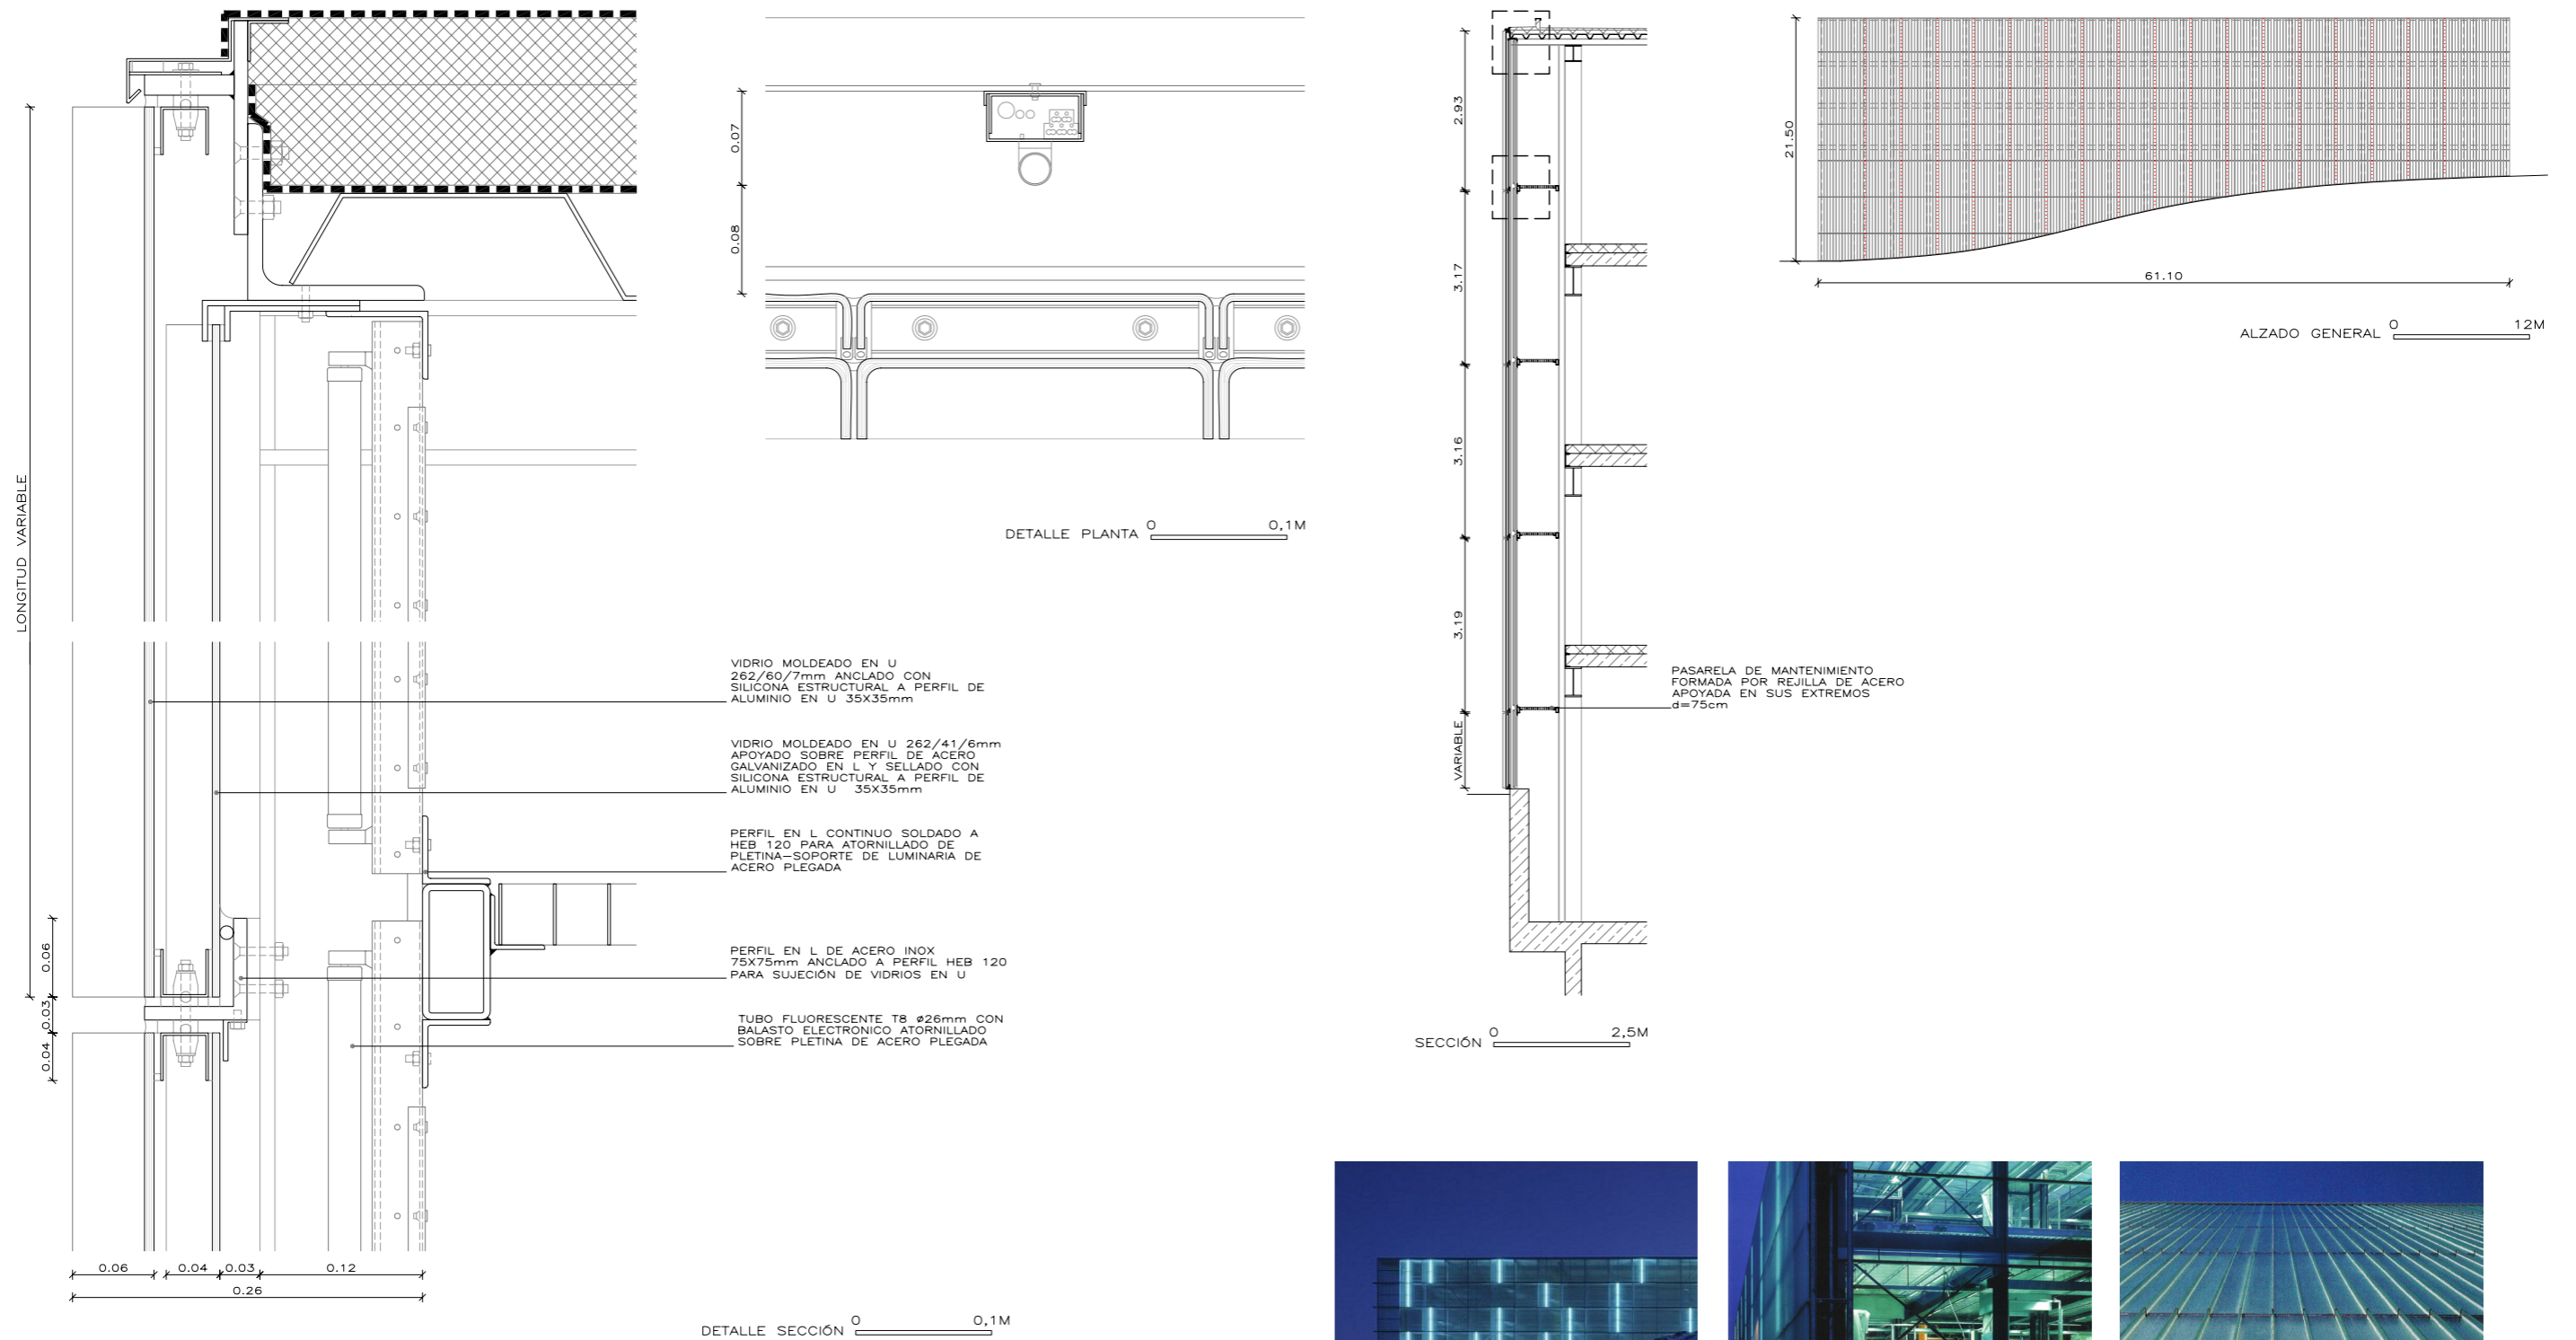

# Fontdarquitectura

Luminaria / fachada de vidrio moldeado en U Schneider + Schumacher. Almacenes de estantes elevados en Lüdenscheid © Schneider + Schumacher