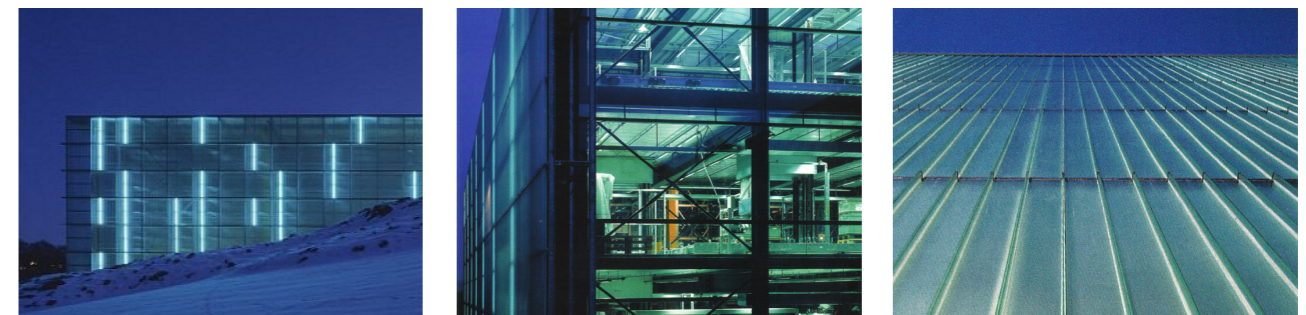

# Fontdarquitectura

Luminaria / fachada de vidrio moldeado en U Schneider + Schumacher. Almacenes de estantes elevados en Lüdenscheid © Schneider + Schumacher