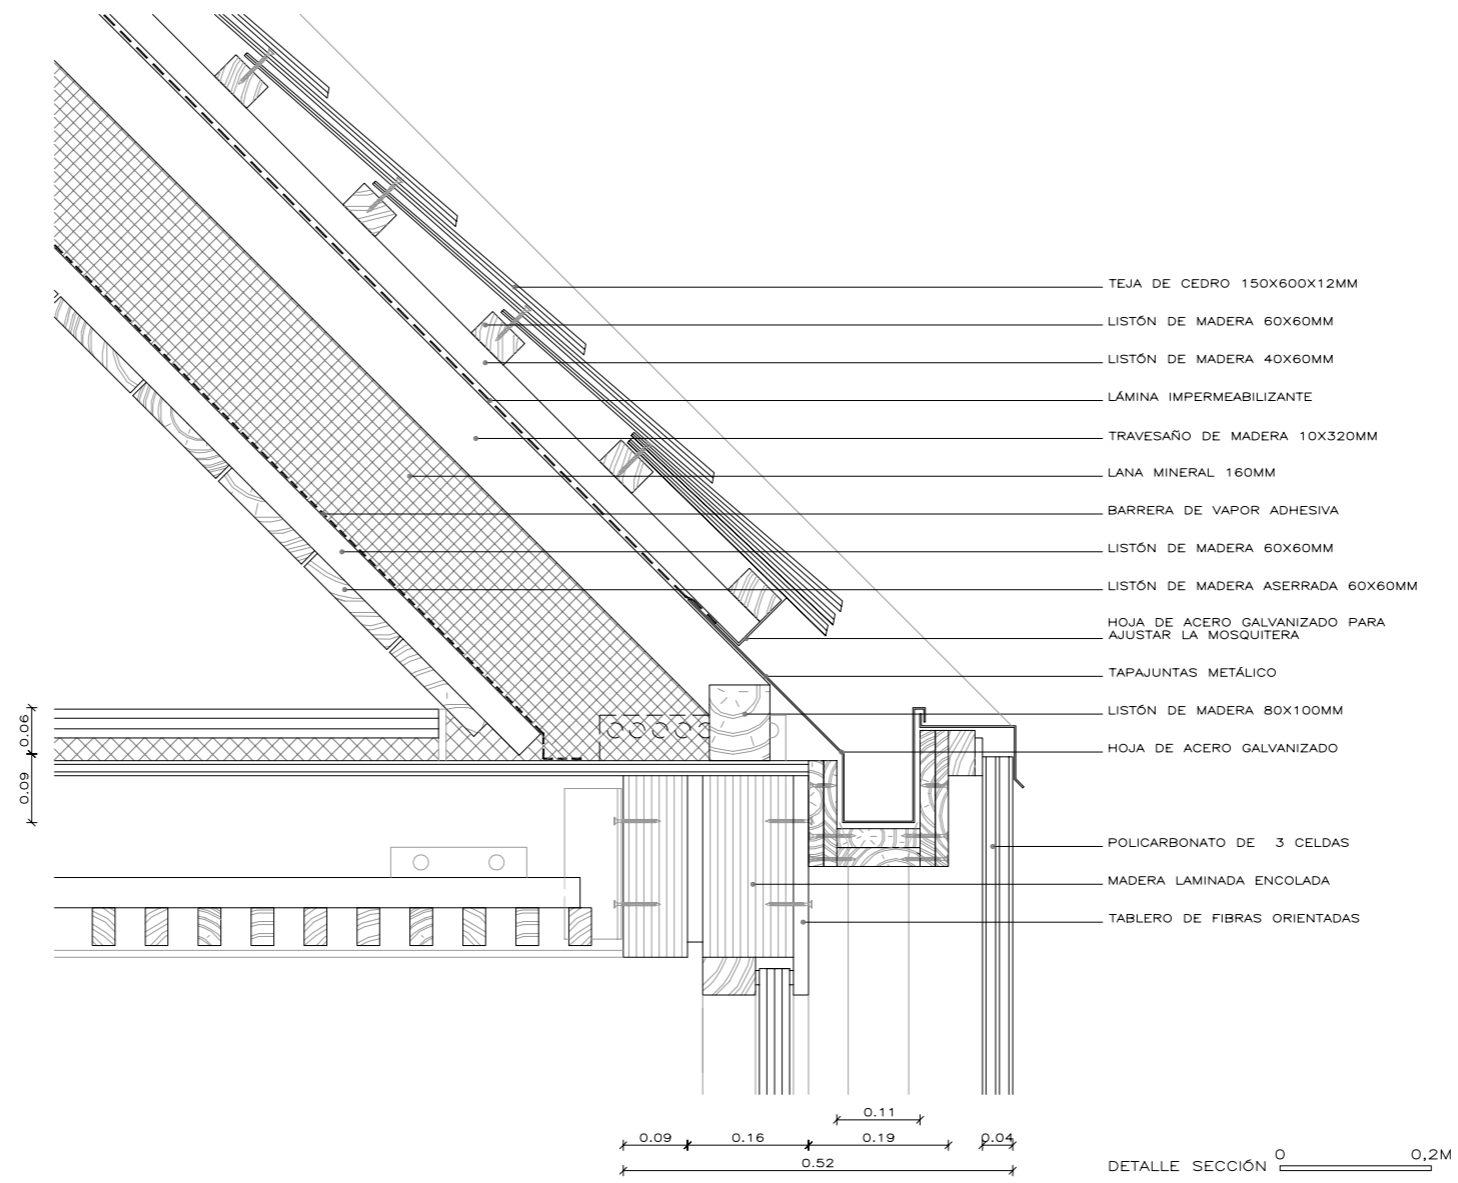

# Fontdarquitectura

Canalón oculto en cubierta de madera - Florian Nagler architekten. Haus und Atelier Lang-Kröll © Stefan Müller-Naumann