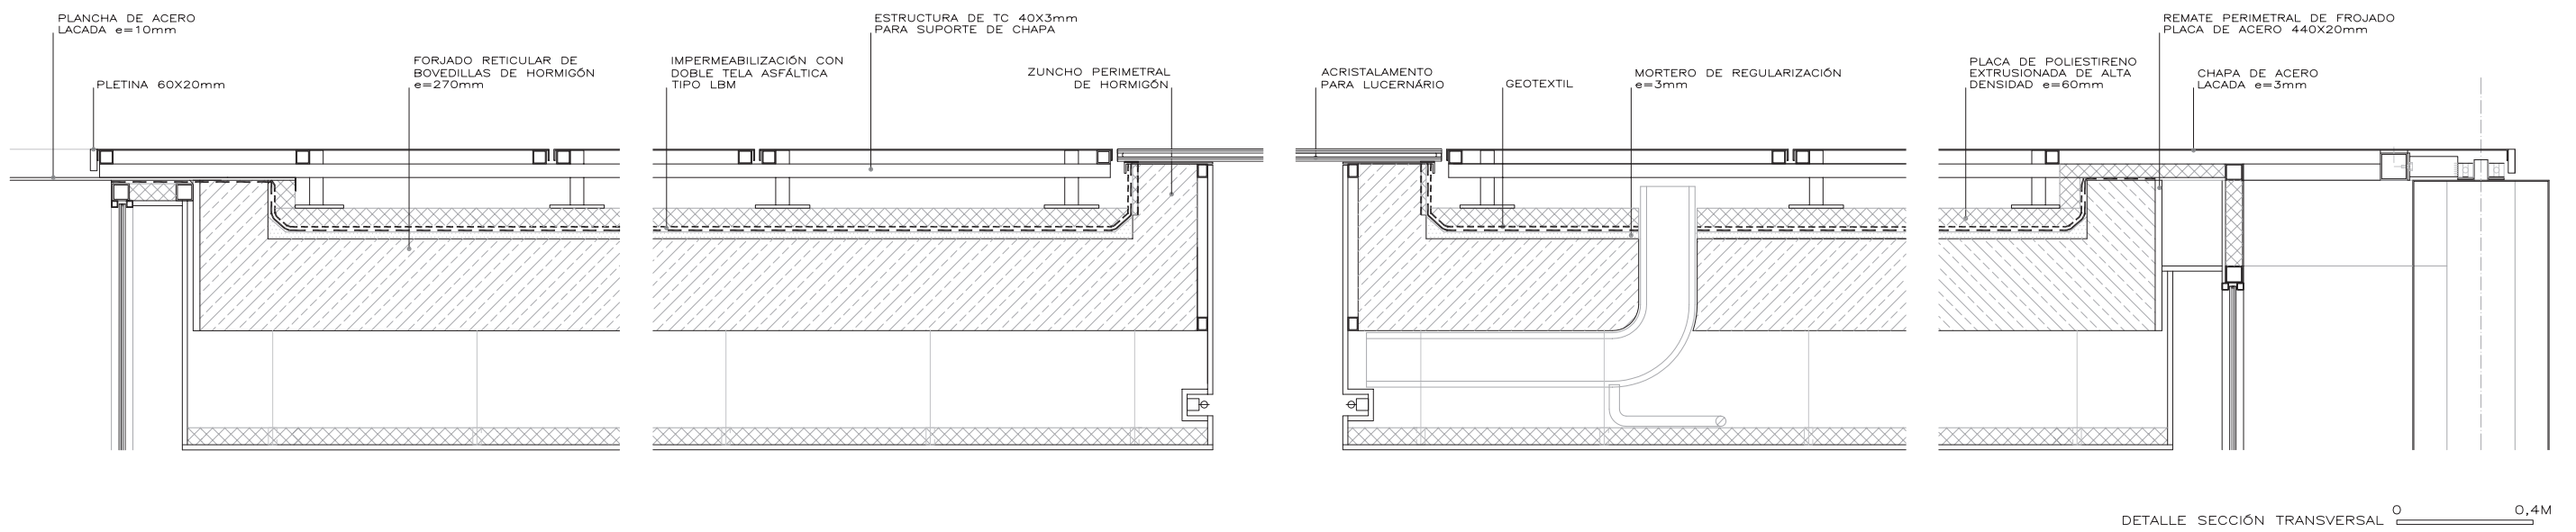

# Fontdarquitectura

Cubierta plana metálica

RCR Arquitectes. Guarderia El petit comte

© RCR Arquitectes