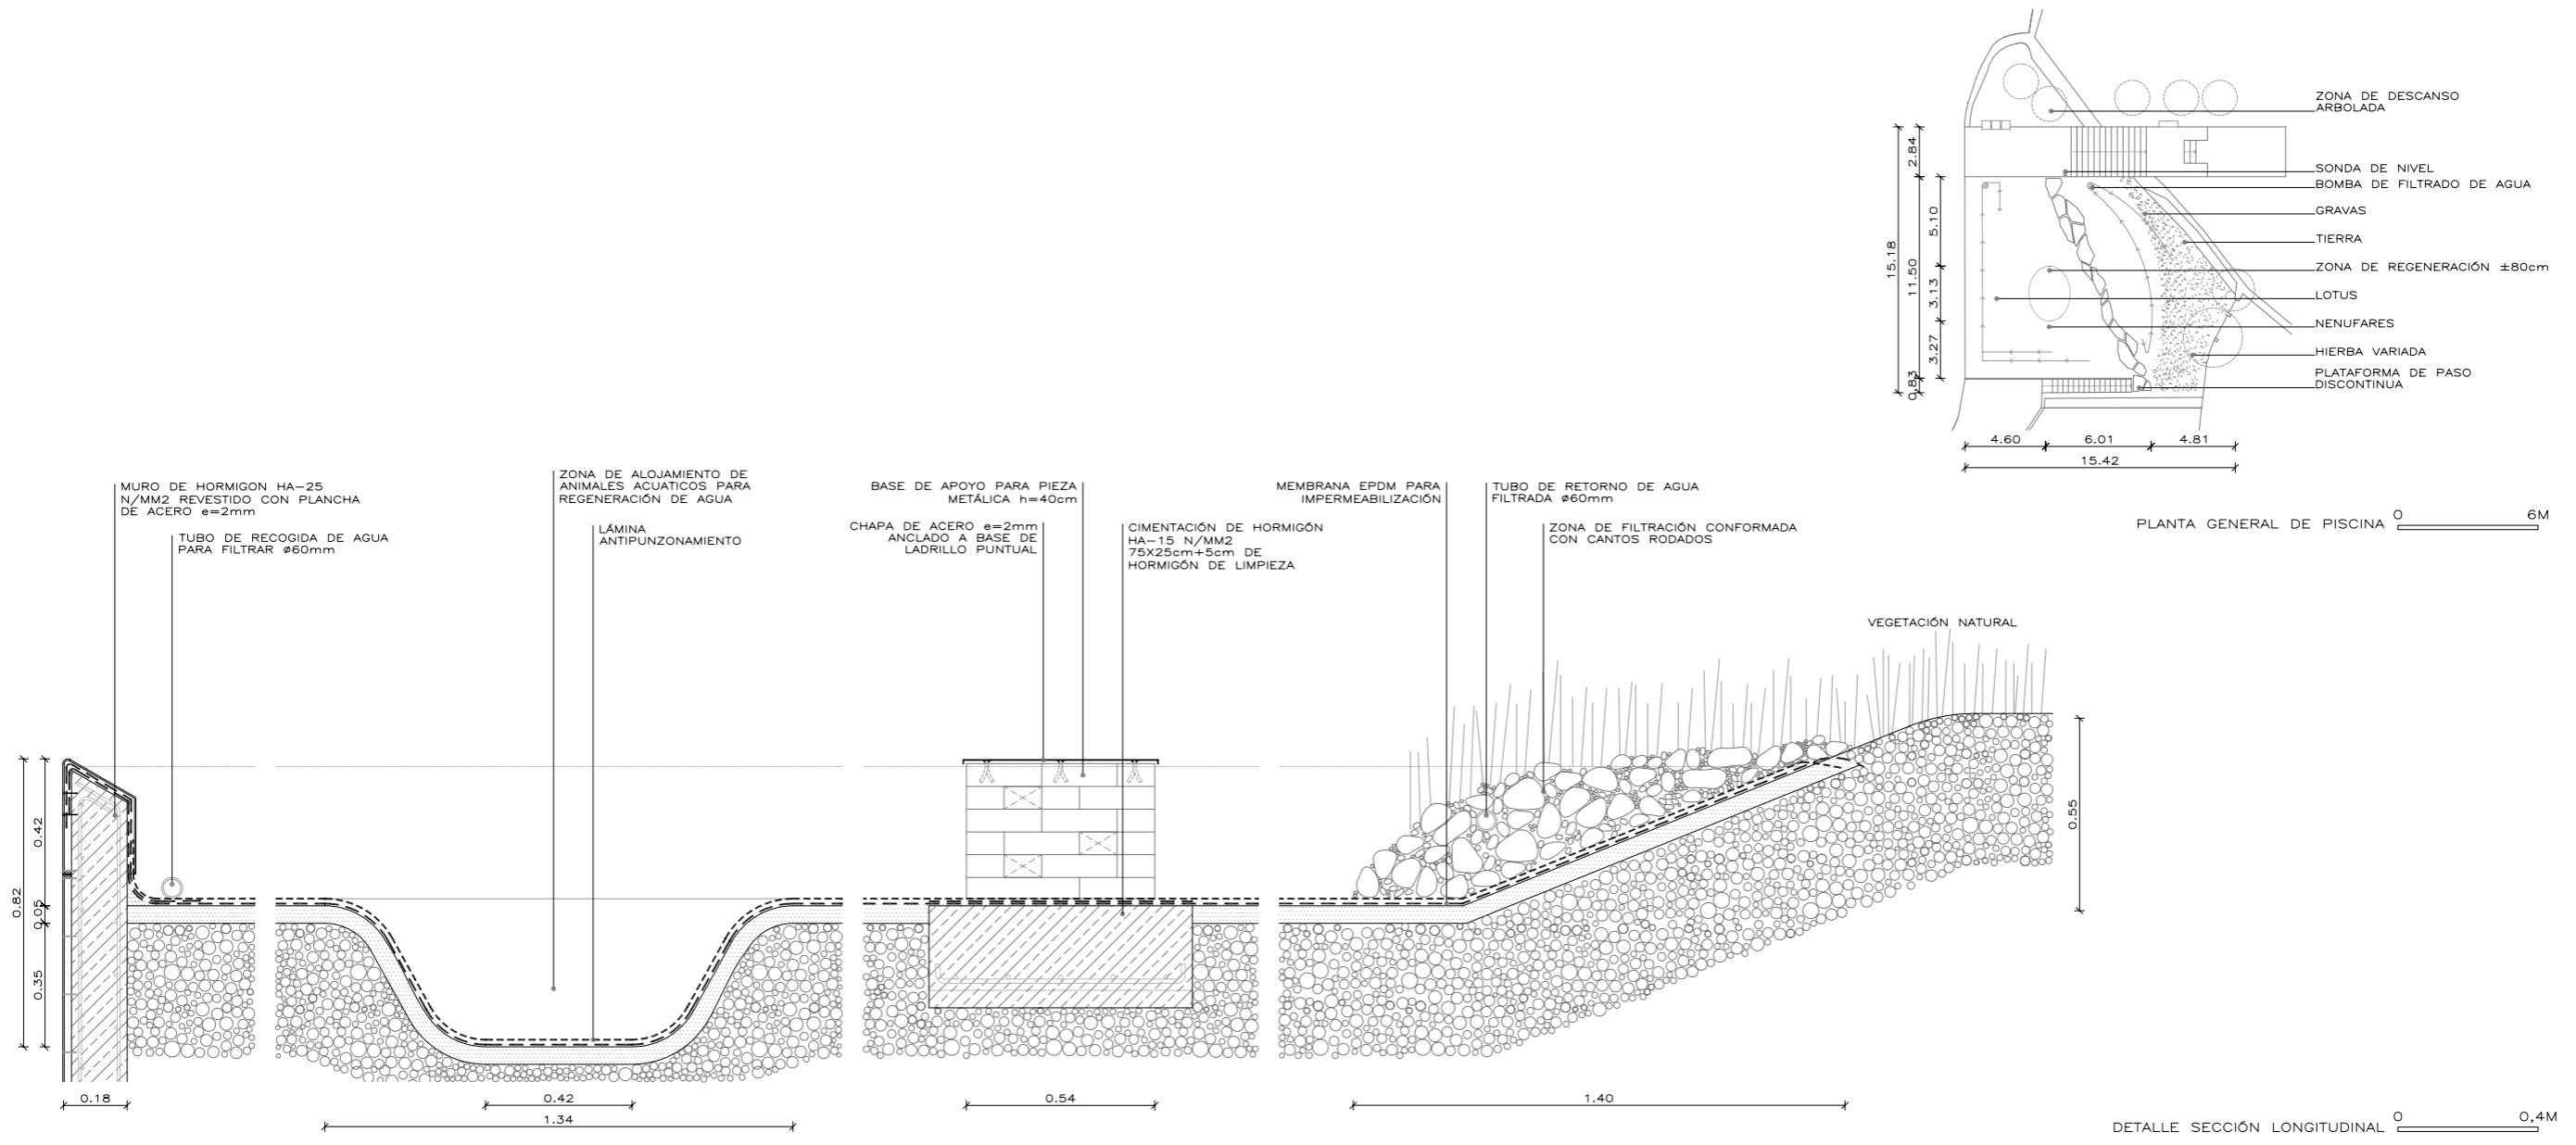

Fontdarquitectura

Piscina naturalizada RCR Arquitectes. Jardí Groc © RCR Arquitectes