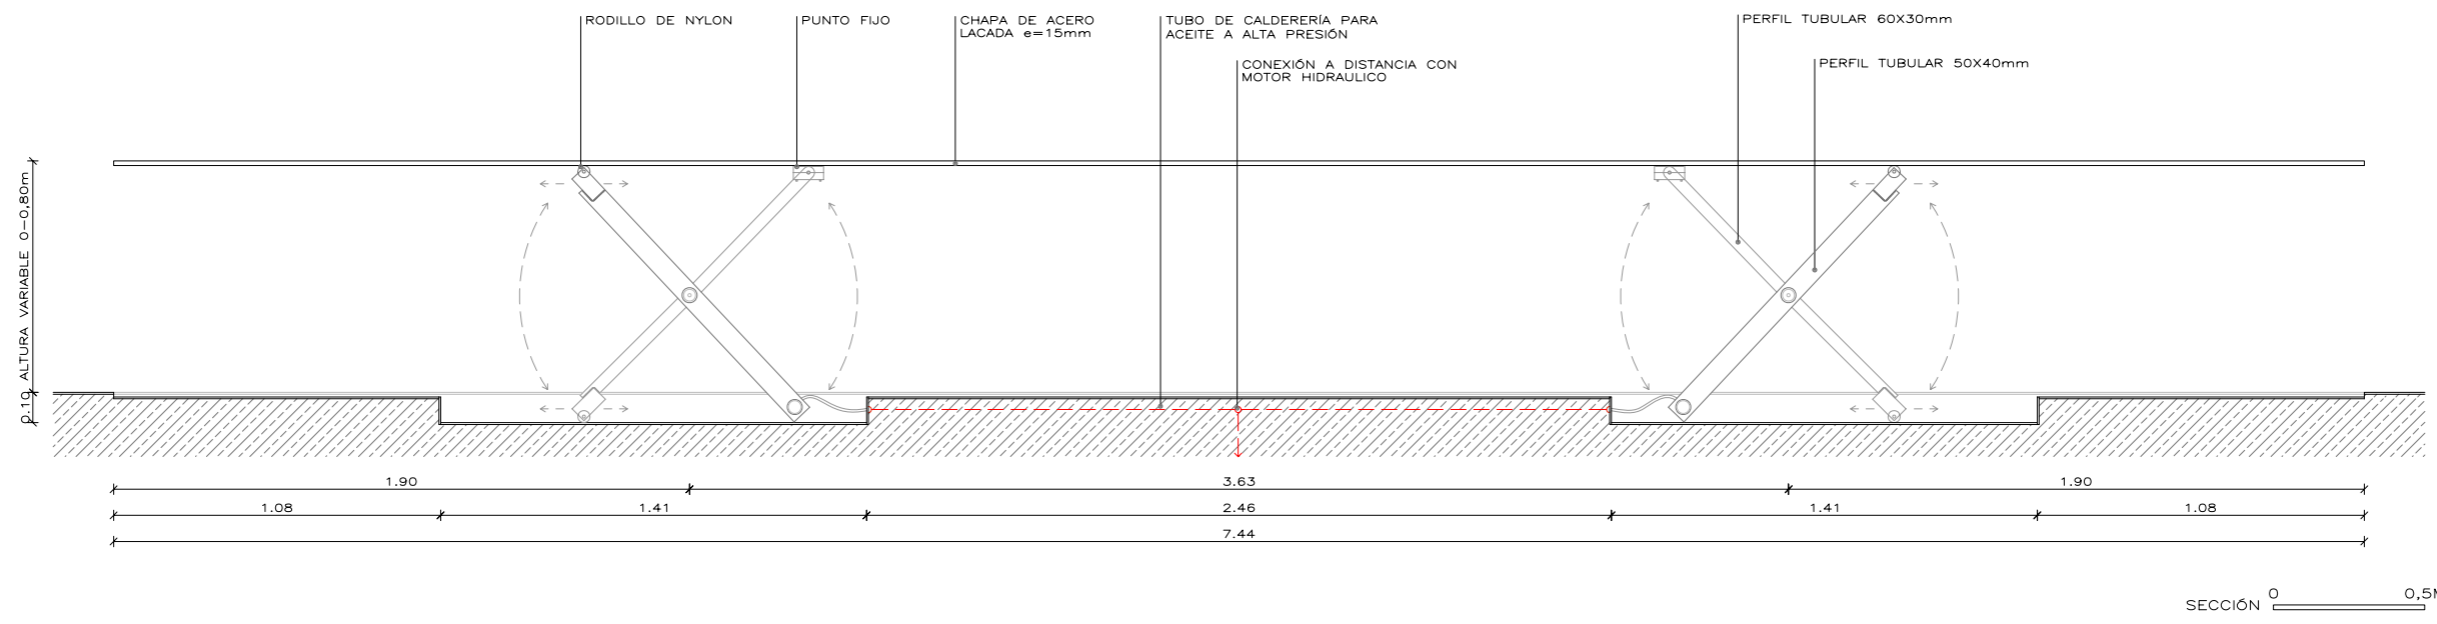

Fontdarquitectura

Mesa hidráulica RCR Arquitectes. Espai Barberí © RCR Arquitectes