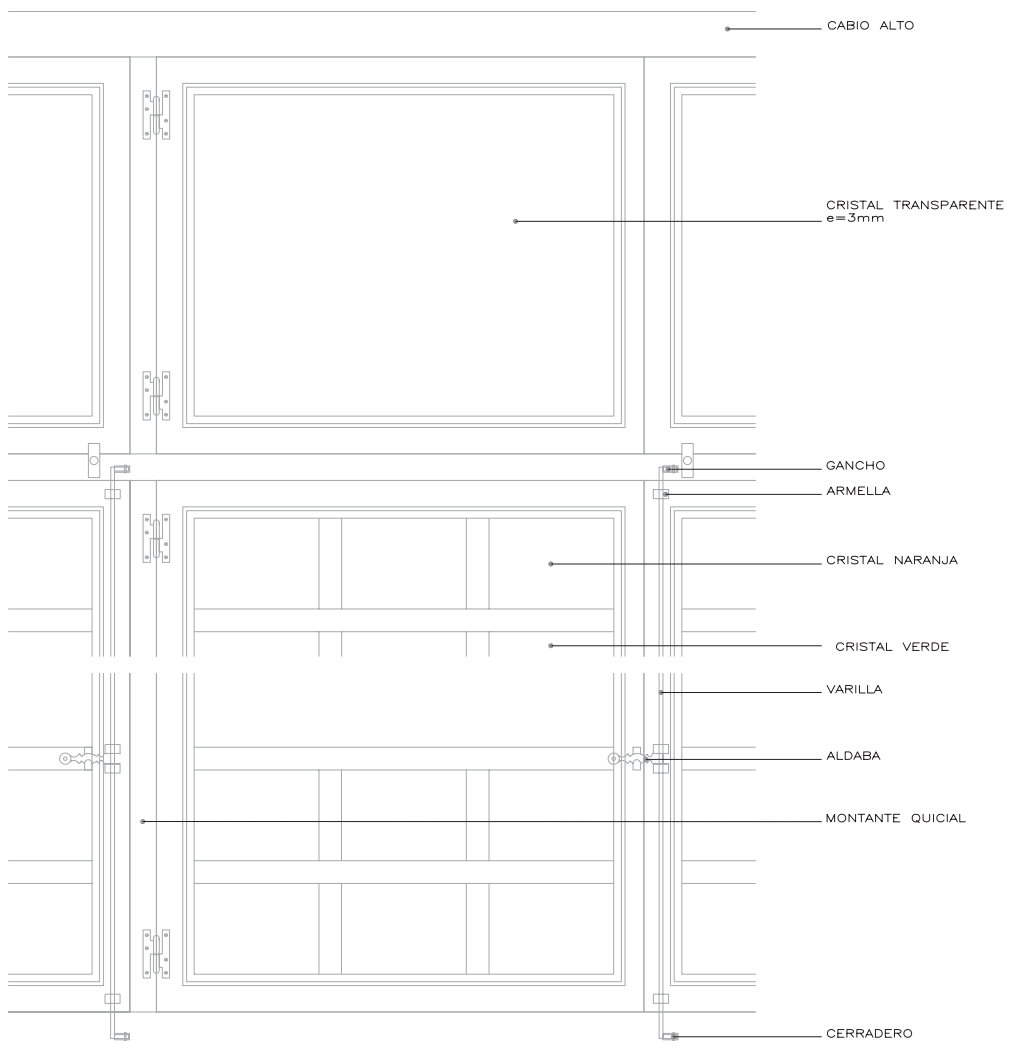

Fontdarquitectura

DETALLE ALZADO

DETALLE SECCIÓN

0 0,2M