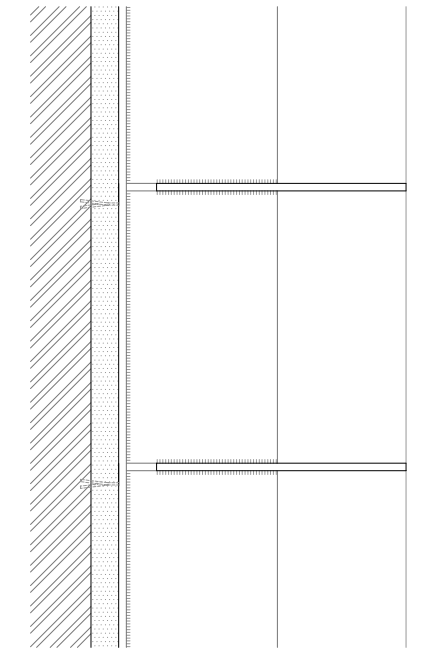

Fontdarquitectura

ALZADO

SECCION

DETALLE ALZADO

DETALLE SECCIÓN

PLANTA 0 0.04M

DETALLE PLANTA 0 0.04M

Estanterías acero modulable