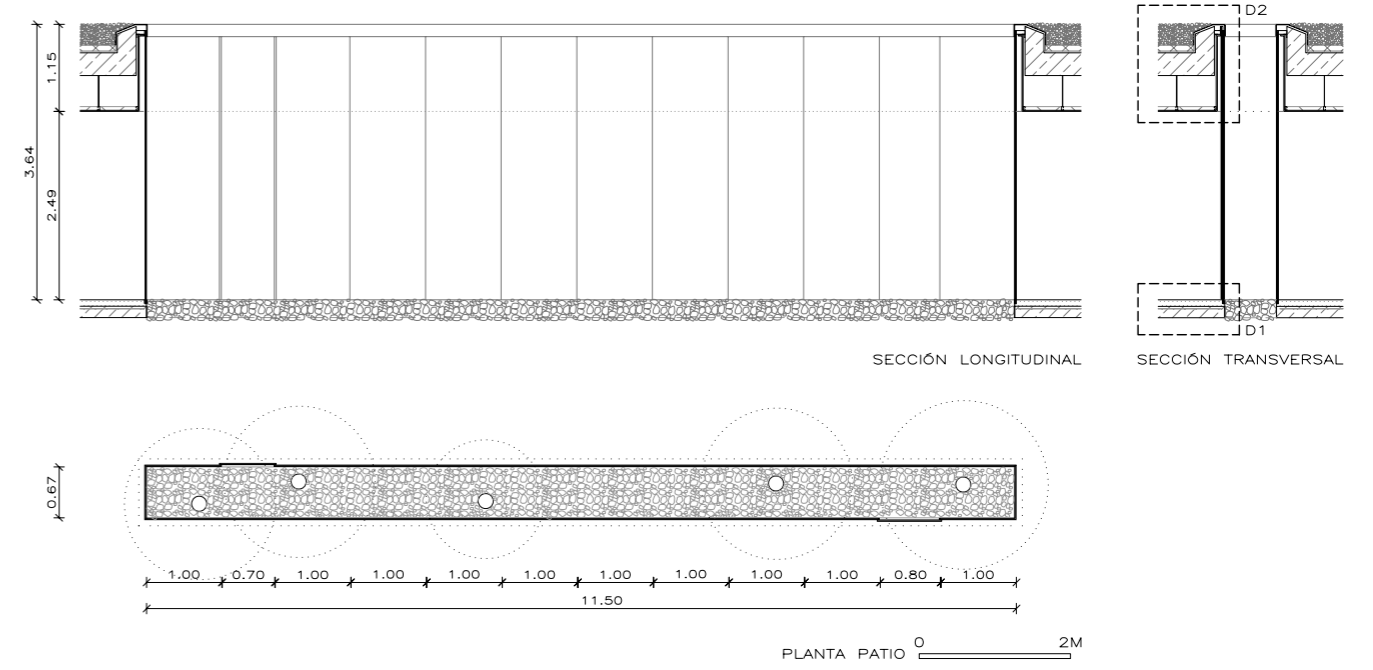

# Fontdarquitectura

**Cerramiento pared vidrio en patio de luz** RCR Arquitectes. Carpa Restaurante Les Cols © RCR Arquitectes