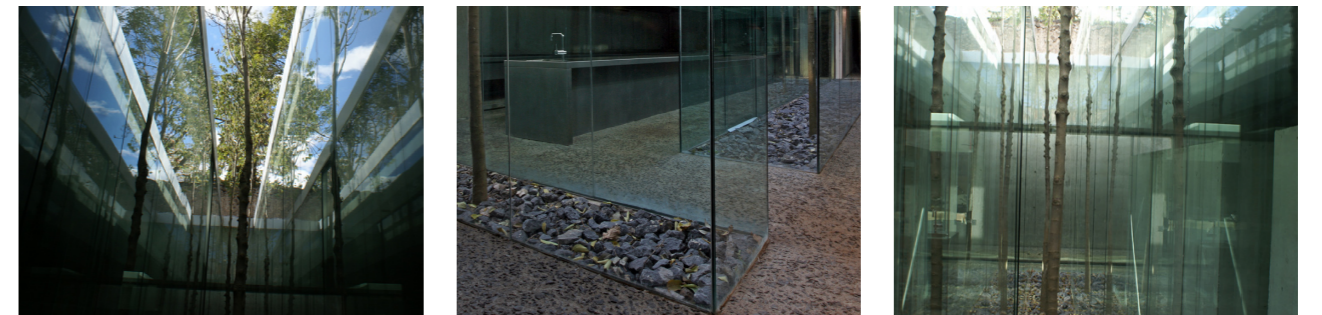

# Fontdarquitectura

**Cerramiento pared vidrio en patio de luz** RCR Arquitectes. Carpa Restaurante Les Cols © RCR Arquitectes