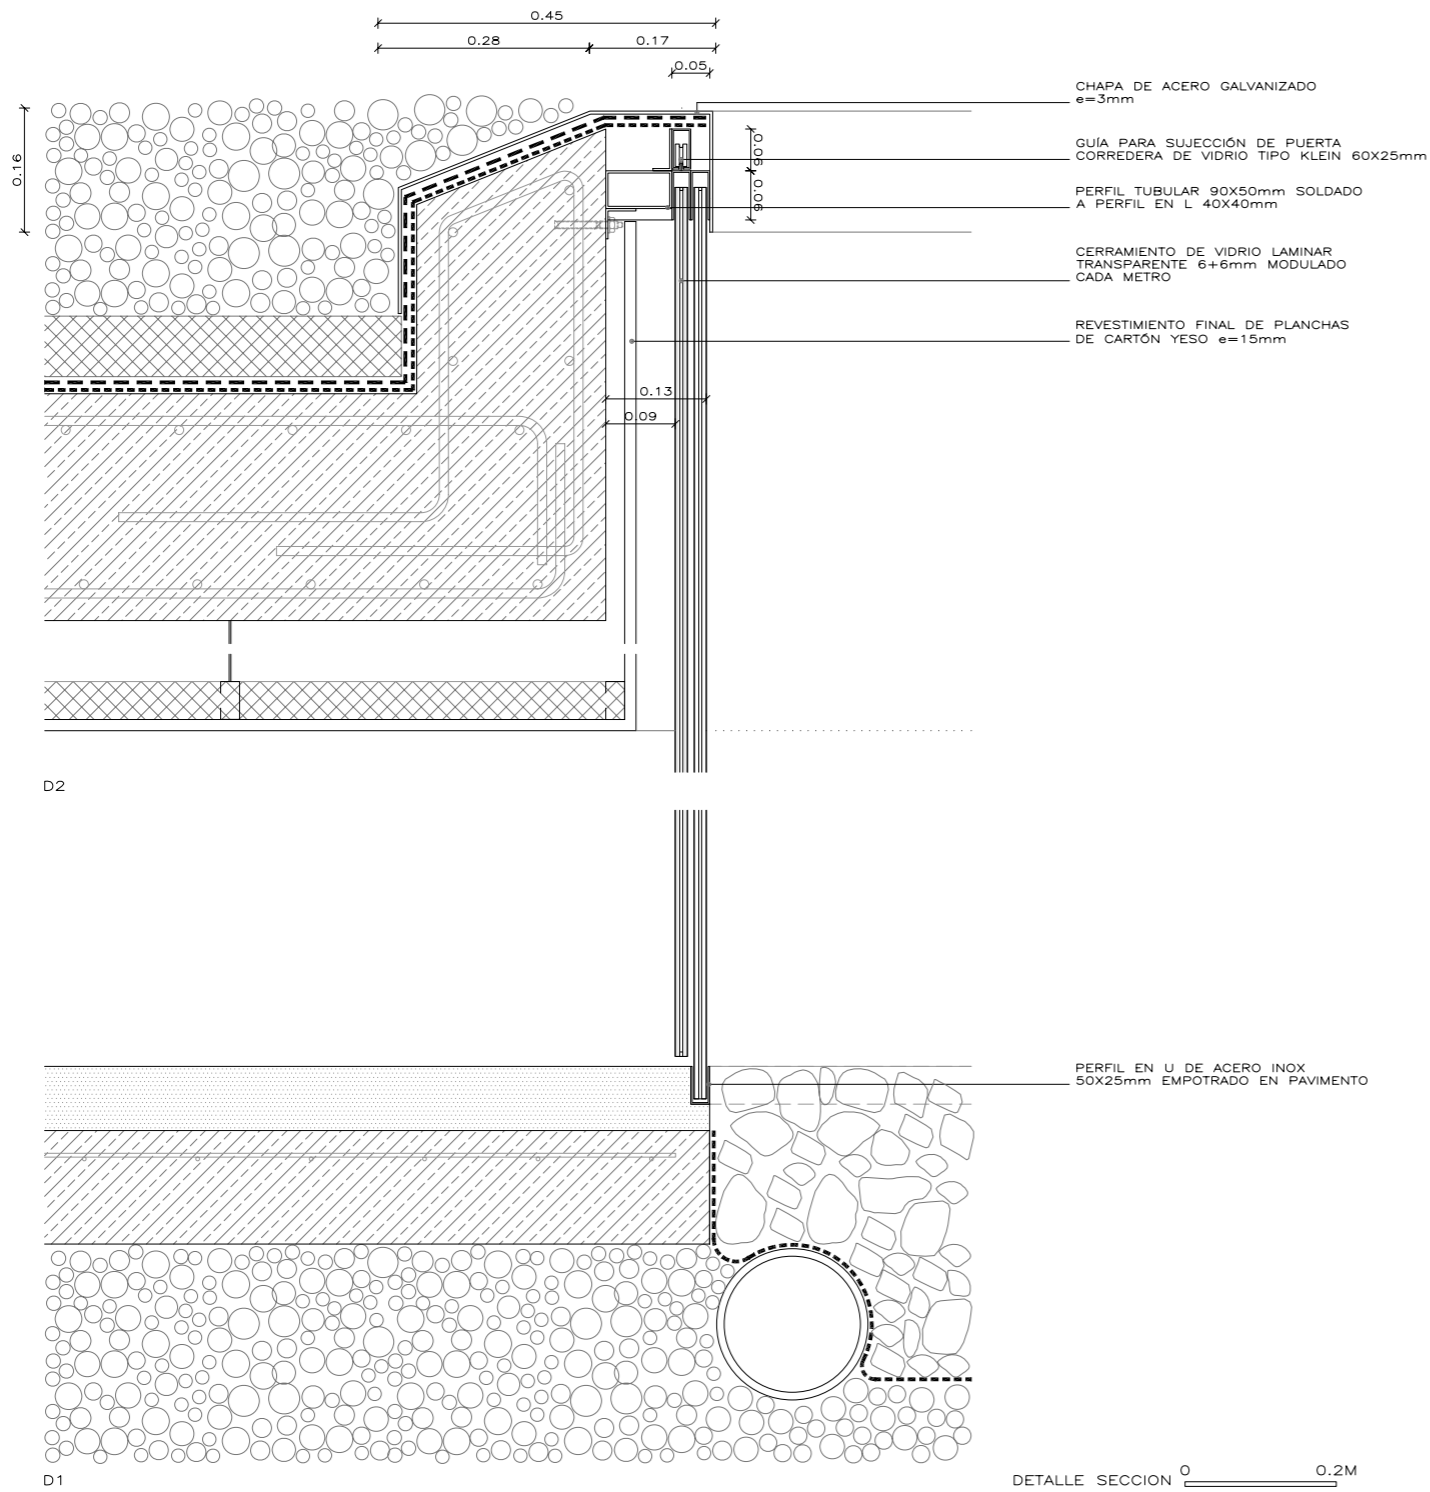

# Fontdarquitectura

**Cerramiento pared vidrio en patio de luz** RCR Arquitectes. Carpa Restaurante Les Cols © RCR Arquitectes