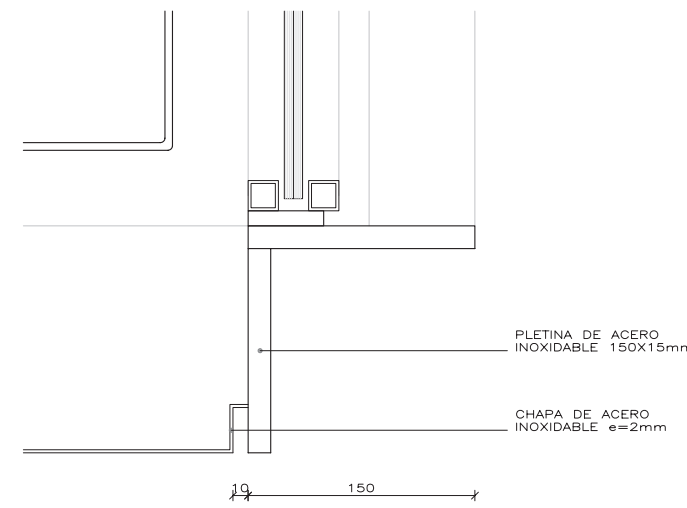

Fontdarquitectura

ALZADO CHAPA

ALZADO CRISTAL

D3-DETALLE CANTO CRISTAL 0 0.1M

D4-DETALLE CUBIERTA 0 0.1M

PLANTA

SECCIÓN 0 1M

D1-DETALLE CANTO CHAPA/CRISTAL 0 0.1M

D2-DETALLE ZÓCALO 0 0.1M