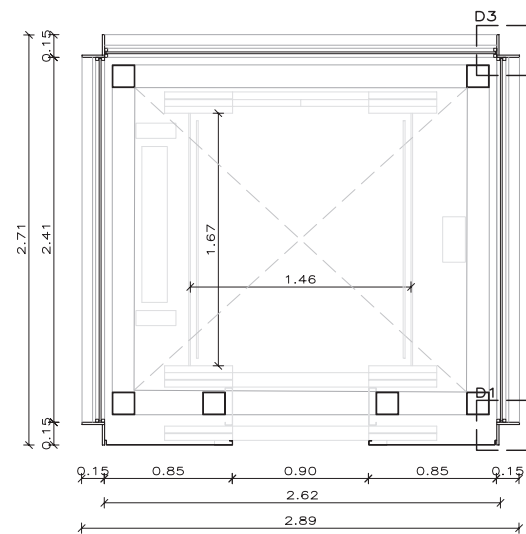

Fontdarquitectura

ALZADO CHAPA

ALZADO CRISTAL

D3-DETALLE CANTO CRISTAL 0 0.1M

D4-DETALLE CUBIERTA 0 0.1M

PLANTA

SECCIÓN 0 1M

D1-DETALLE CANTO CHAPA/CRISTAL 0 0.1M

D2-DETALLE ZÓCALO 0 0.1M