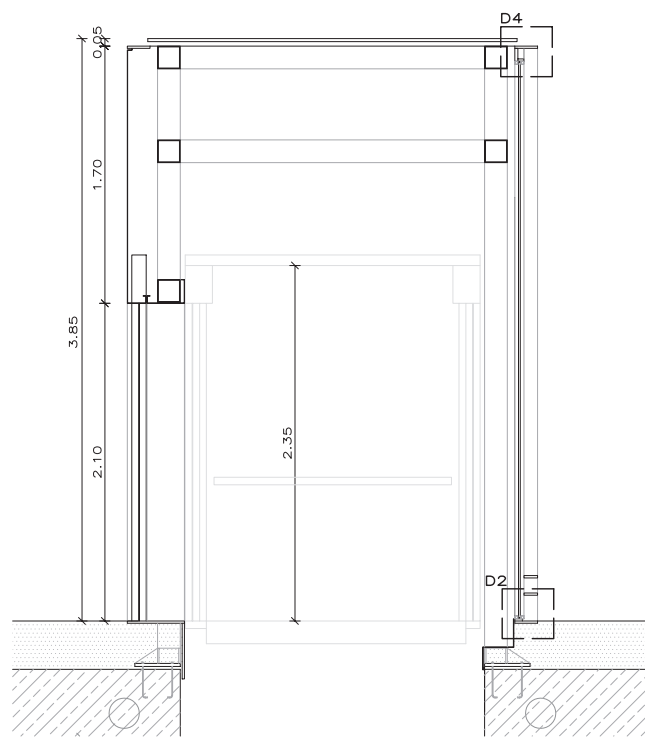

Fontdarquitectura

ALZADO CHAPA

ALZADO CRISTAL

D3-DETALLE CANTO CRISTAL 0 0.1M

D4-DETALLE CUBIERTA 0 0.1M

PLANTA

SECCIÓN 0 1M

D1-DETALLE CANTO CHAPA/CRISTAL 0 0.1M

D2-DETALLE ZÓCALO 0 0.1M