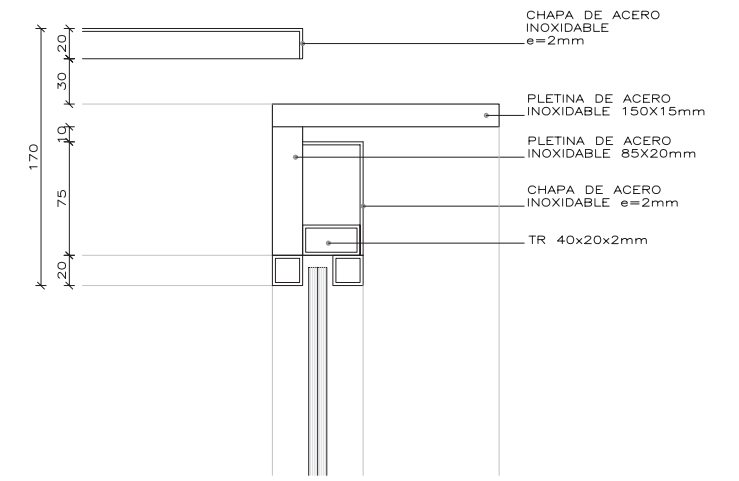

Fontdarquitectura

ALZADO CHAPA

ALZADO CRISTAL

D3-DETALLE CANTO CRISTAL 0 0.1M

D4-DETALLE CUBIERTA 0 0.1M

PLANTA

SECCIÓN 0 1M

D1-DETALLE CANTO CHAPA/CRISTAL 0 0.1M

D2-DETALLE ZÓCALO 0 0.1M