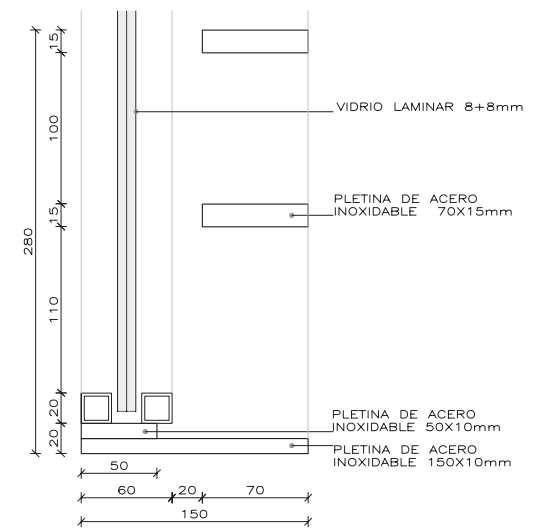

Fontdarquitectura

ALZADO CHAPA

ALZADO CRISTAL

D3-DETALLE CANTO CRISTAL 0 0.1M

D4-DETALLE CUBIERTA 0 0.1M

PLANTA

SECCIÓN 0 1M

D1-DETALLE CANTO CHAPA/CRISTAL 0 0.1M

D2-DETALLE ZÓCALO 0 0.1M