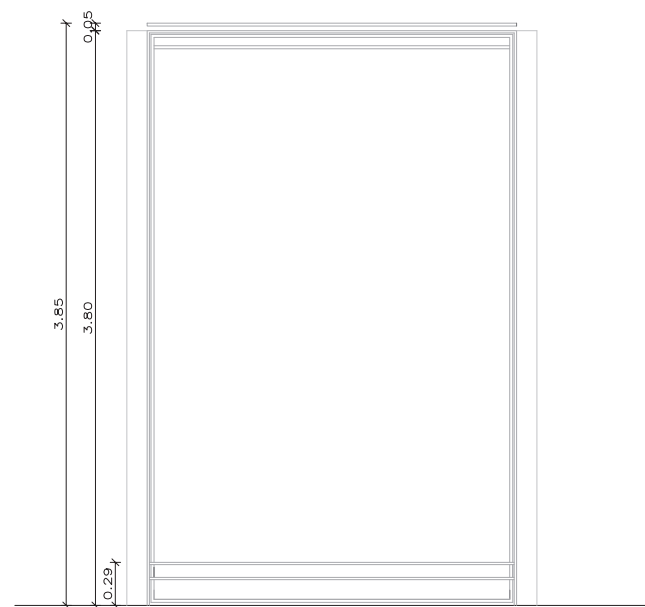

Fontdarquitectura

ALZADO CHAPA

ALZADO CRISTAL

D3-DETALLE CANTO CRISTAL 0 0.1M

D4-DETALLE CUBIERTA 0 0.1M

PLANTA

SECCIÓN 0 1M

D1-DETALLE CANTO CHAPA/CRISTAL 0 0.1M

D2-DETALLE ZÓCALO 0 0.1M