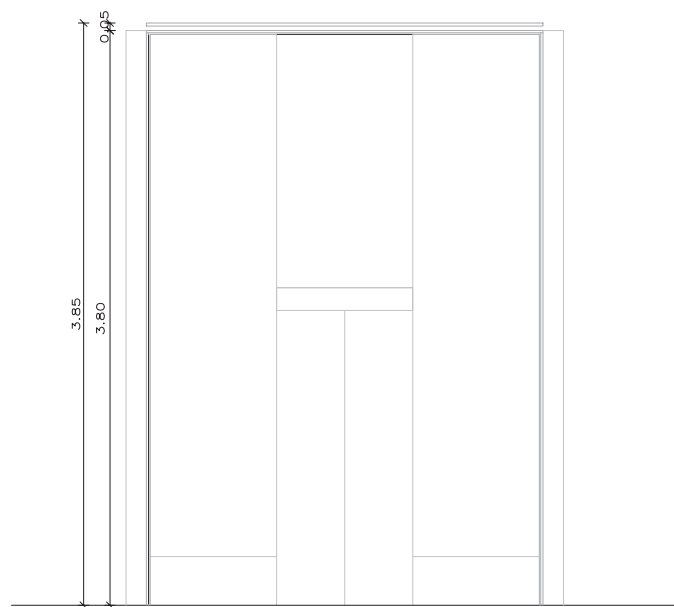

Fontdarquitectura

ALZADO CHAPA

ALZADO CRISTAL

D3-DETALLE CANTO CRISTAL 0 0.1M

D4-DETALLE CUBIERTA 0 0.1M

PLANTA

SECCIÓN 0 1M

D1-DETALLE CANTO CHAPA/CRISTAL 0 0.1M

D2-DETALLE ZÓCALO 0 0.1M