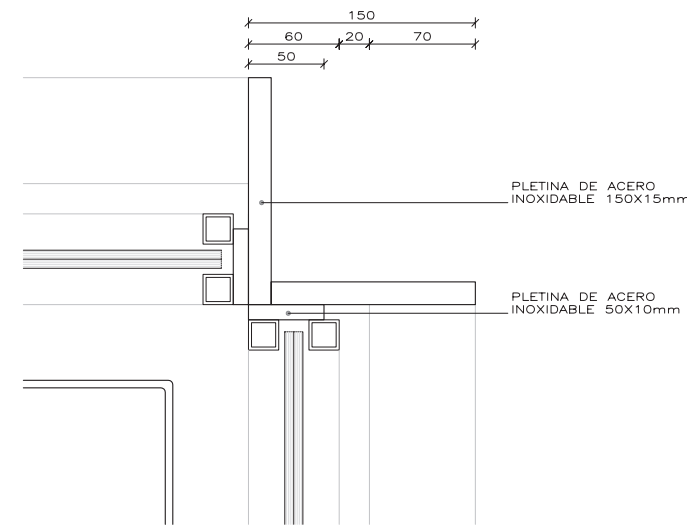

Fontdarquitectura

ALZADO CHAPA

ALZADO CRISTAL

D3-DETALLE CANTO CRISTAL 0 0.1M

D4-DETALLE CUBIERTA 0 0.1M

PLANTA

SECCIÓN 0 1M

D1-DETALLE CANTO CHAPA/CRISTAL 0 0.1M

D2-DETALLE ZÓCALO 0 0.1M