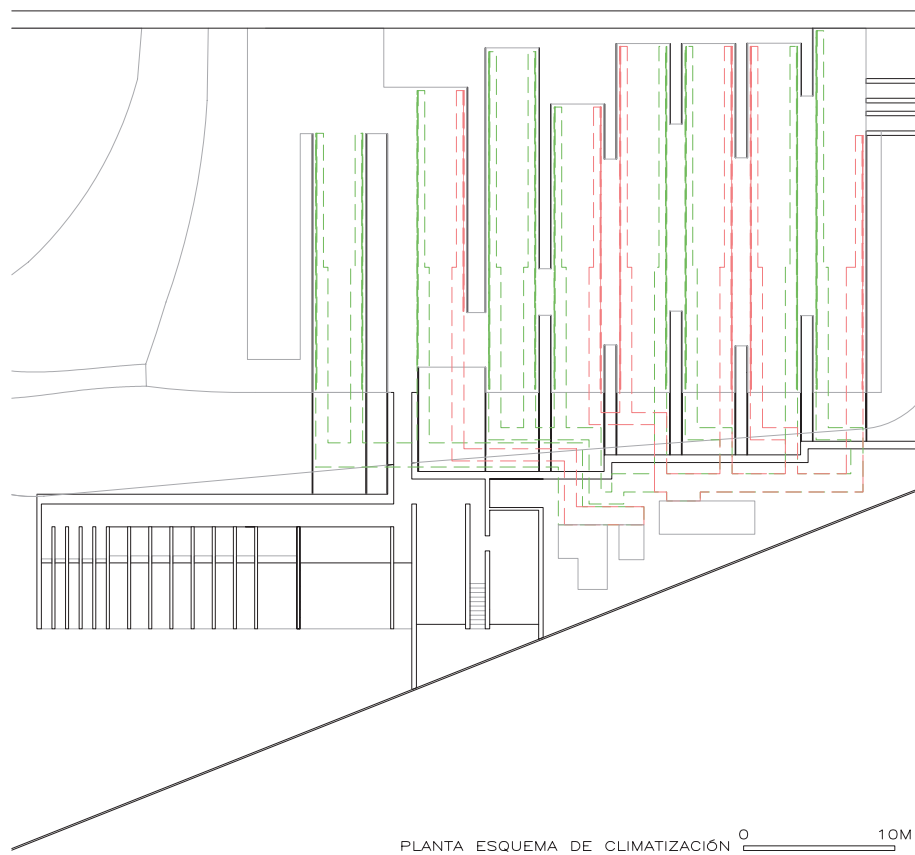

Fontdarquitectura

Conducto de ventilación soterrado

RCR Arquitectes. Carpa Restaurante Les Cols

© RCR Arquitectes