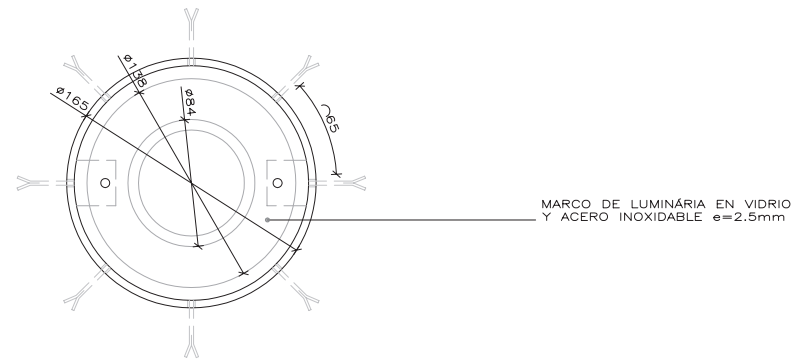

# Fontdarquitectura

SECCIÓN UBICACIÓN LUMINÁRIA 0 1M

DETALLE COLOCACIÓN LUMINÁRIA SECCIÓN

DETALLE COLOCACIÓN LUMINÁRIA PLANTA 0 0,1M

DETALLE COLOCACIÓN LUMINÁRIA ALZADO