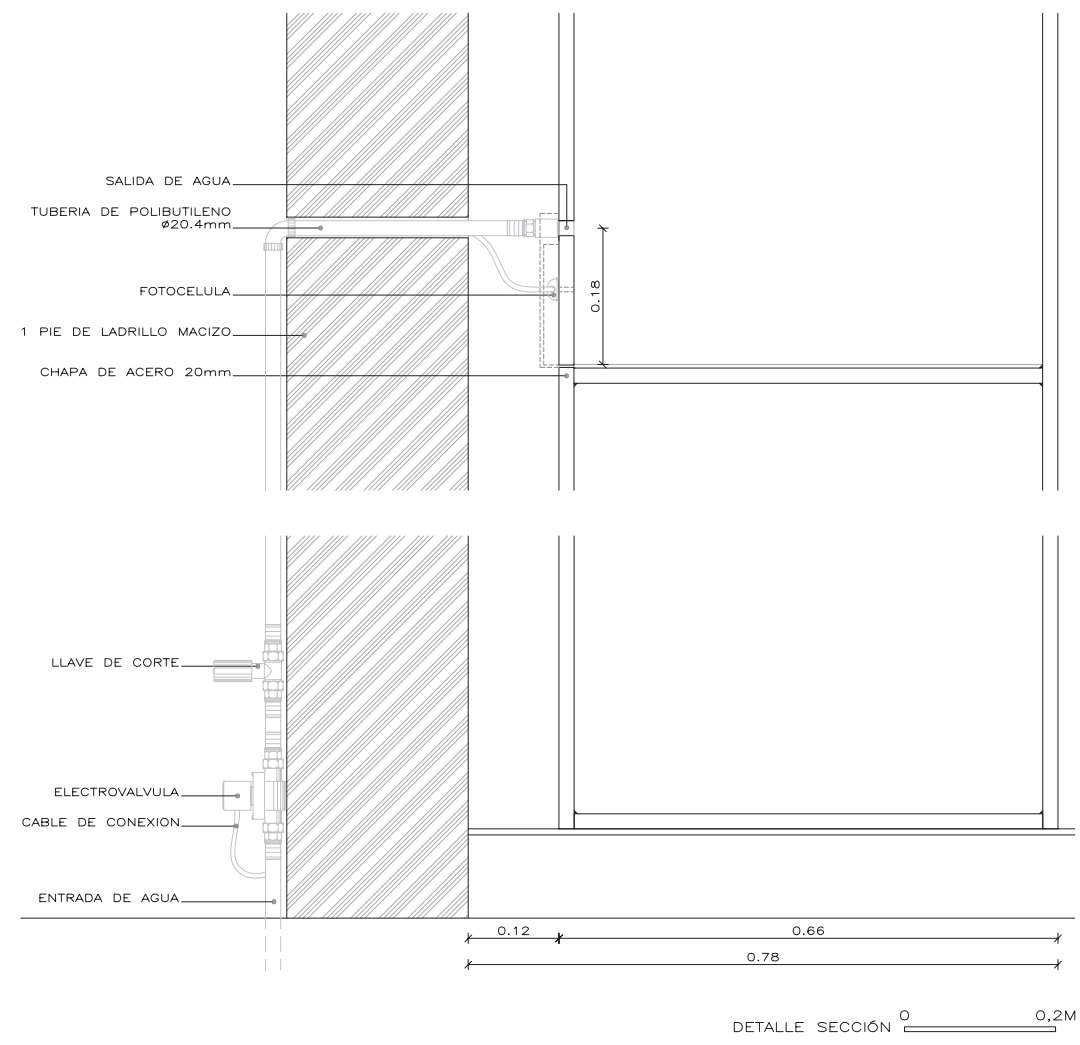

Fontdarquitectura

Grifo oculto en acero RCR Arquitectes. Espai Barberi © RCR Arquitectes