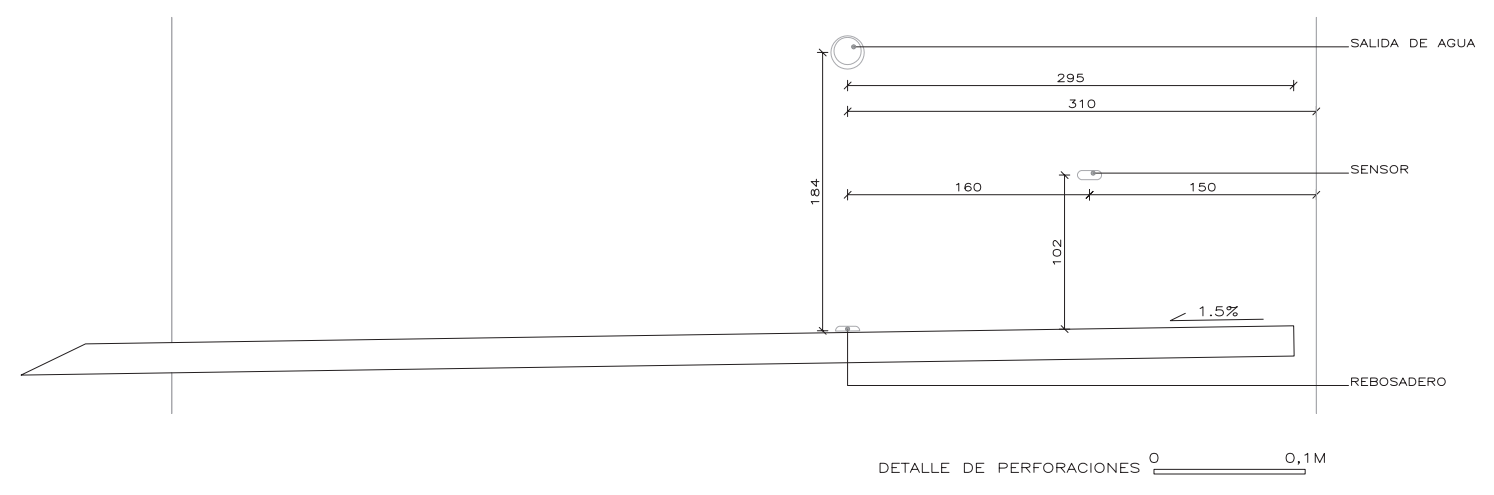

Fontdarquitectura

Grifo oculto en acero RCR Arquitectes. Espai Barberi © RCR Arquitectes