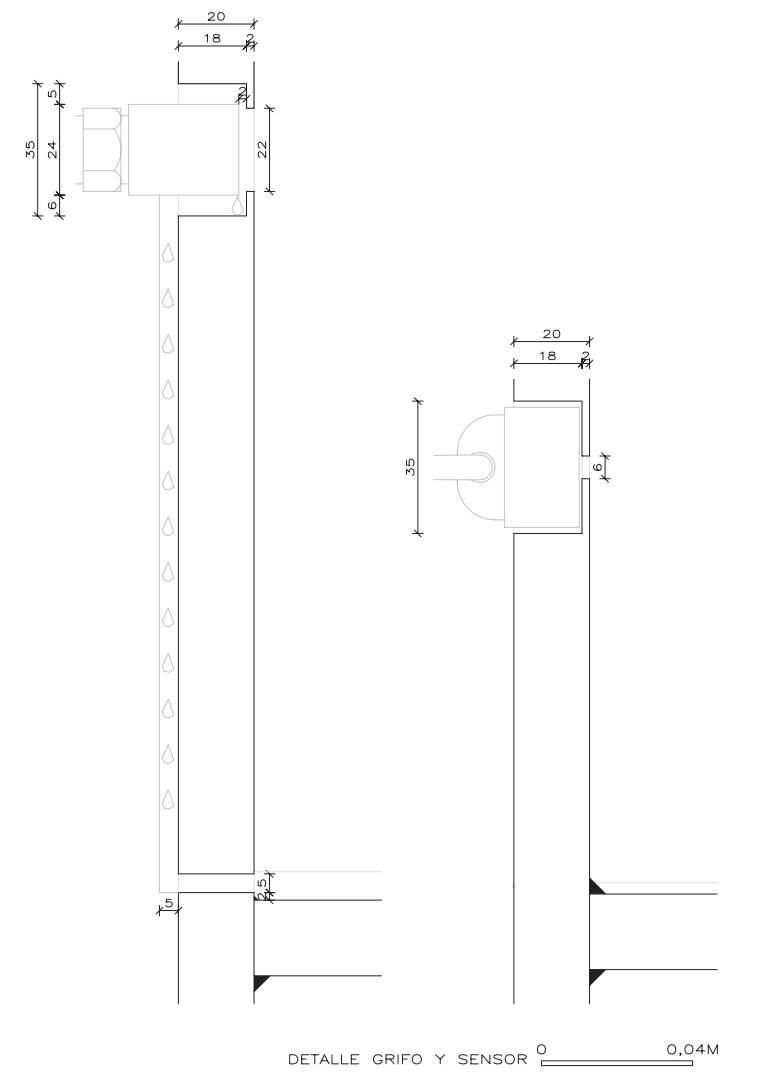

Fontdarquitectura

Grifo oculto en acero RCR Arquitectes. Espai Barberi © RCR Arquitectes