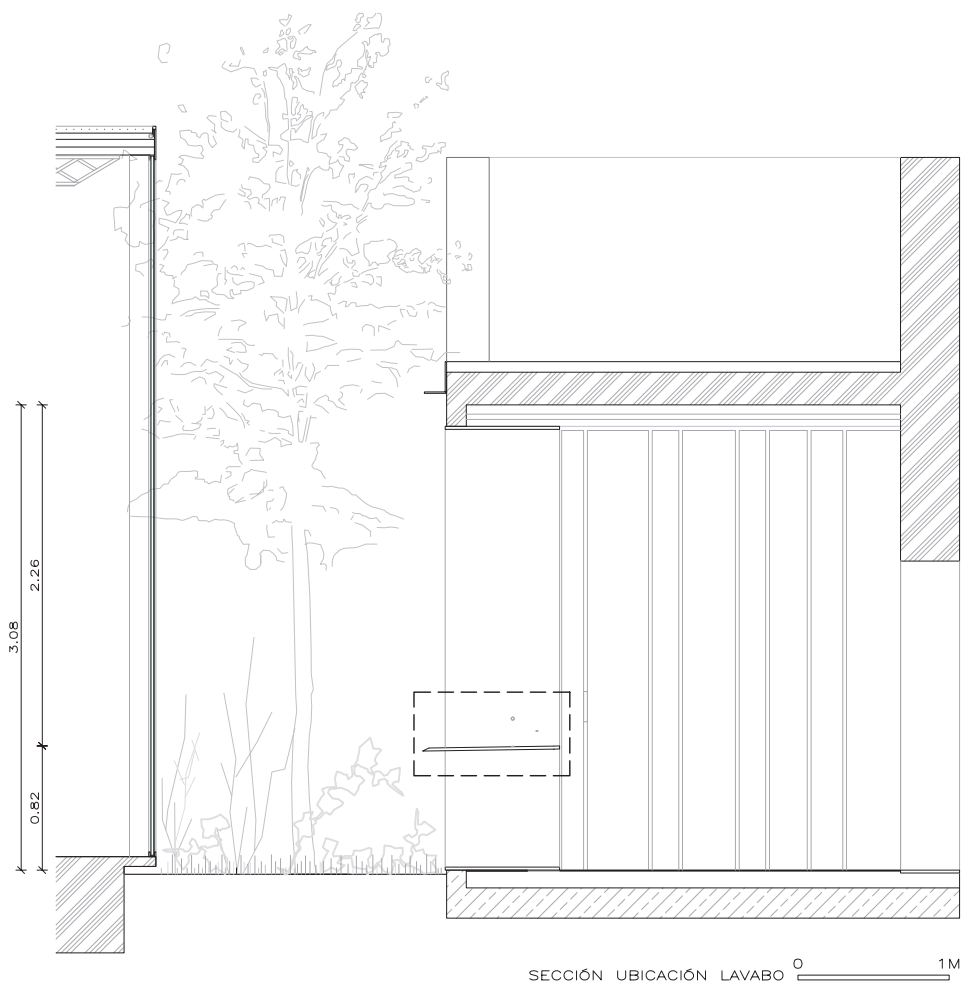

Fontdarquitectura

Grifo oculto en acero RCR Arquitectes. Espai Barberi © RCR Arquitectes